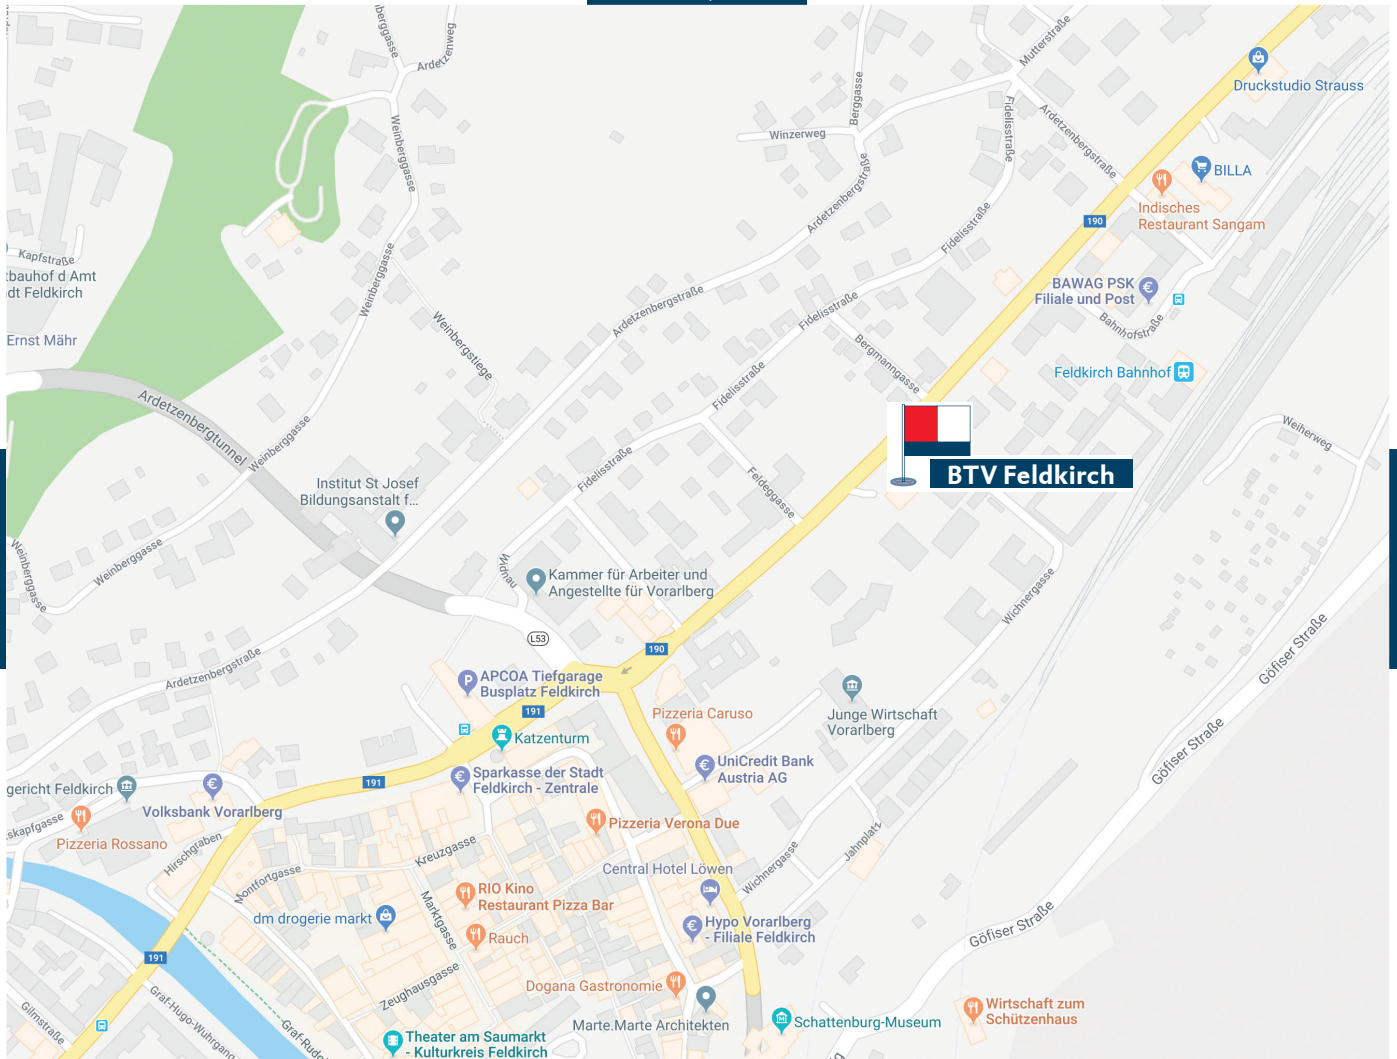

BTV Feldkirch

Dornbirn / Staad

Übersichtsplan Feldkirch

Bludenz

Adresse und Kontakt:

BTV Feldkirch
Bahnhofstraße 8, 6800 Feldkirch
T +43 505 333 – 0
E feldkirch@btv.at
www.btv.at

Öffnungszeiten:

Am Schalter: Montag – Freitag von 08.00 bis 12.30 Uhr.
Nach individueller Terminvereinbarung sind wir auch
sehr gerne außerhalb unserer Öffnungszeiten für Sie da.

Anfahrt – Pkw und Parken:

Aus **Dornbirn, Staad** oder **Bludenz** kommend der A14 in Richtung
Feldkirch folgen, diese bei der Ausfahrt Feldkirch verlassen und von dort
der B190 Bahnhofstraße/Vorarlberger Straße in Feldkirch folgen.
Aus **Vaduz** kommend der B191 in Richtung Feldkirch und dort weiter der
B190 Bahnhofstraße/Vorarlberger Straße folgen.

Parken: Parkplätze sind vor dem BTV Gebäude vorhanden.

Anfahrt – öffentlicher Nahverkehr:

Die BTV ist fußläufig vom Bahnhof erreichbar.