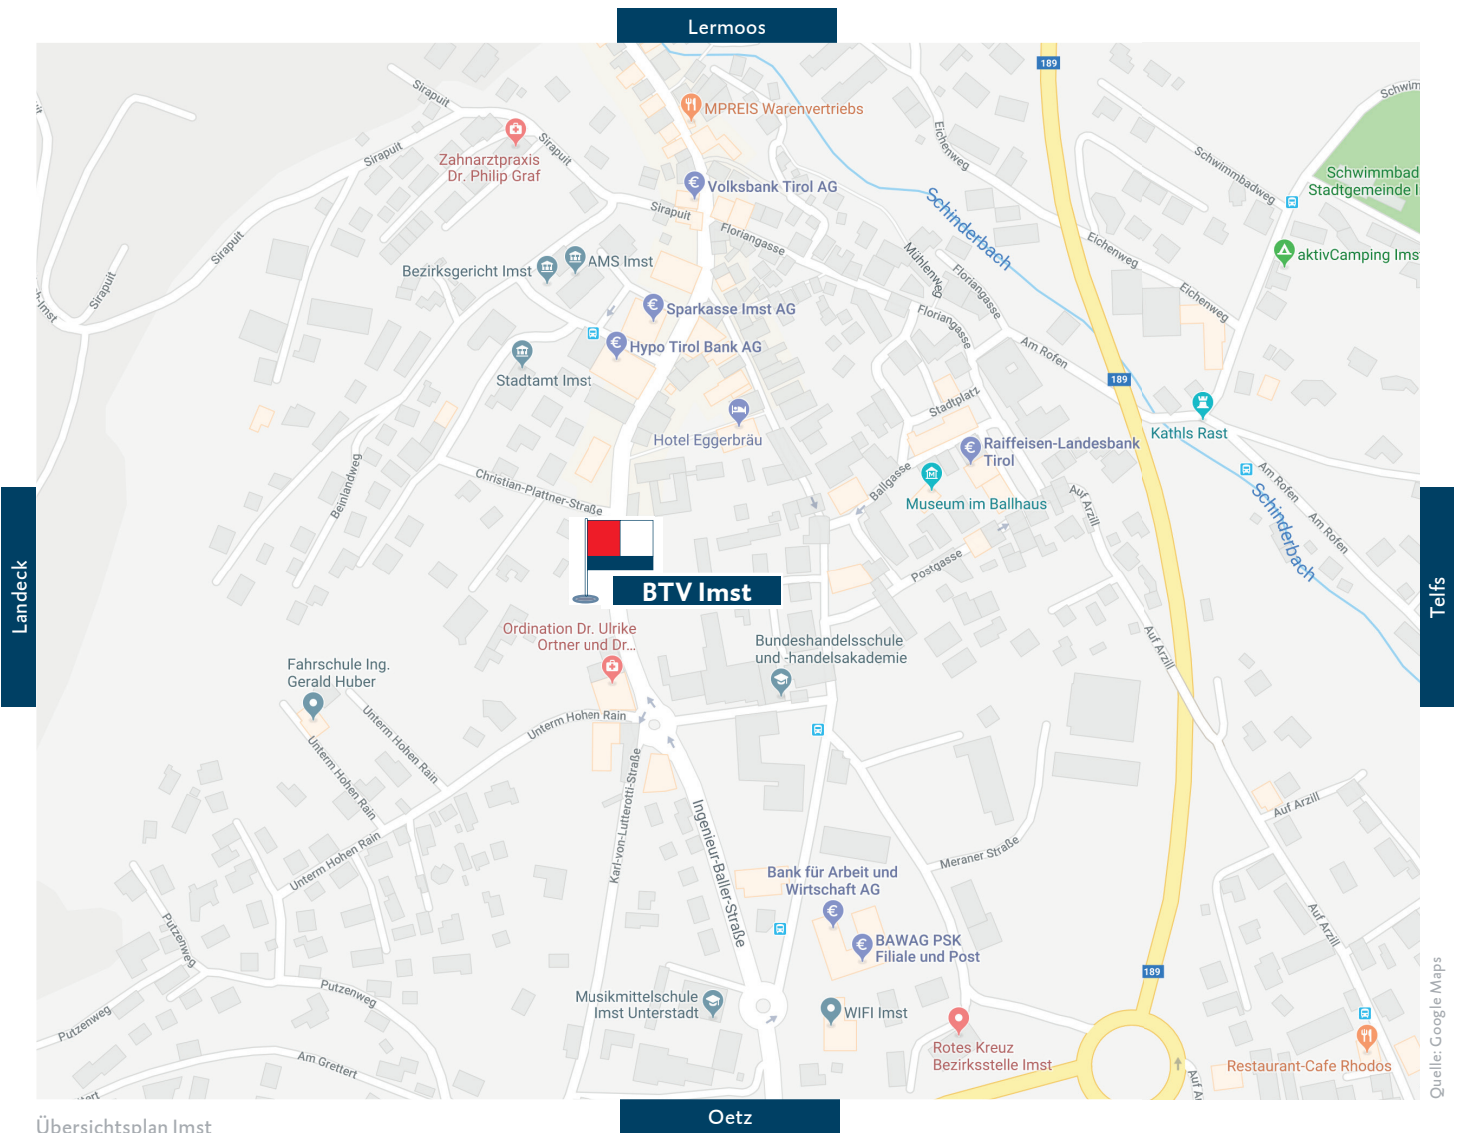

BTV Imst

Übersichtsplan Imst

Adresse und Kontakt:

BTV Imst
Dr.-Carl-Pfeiffenberger-Straße 18, 6460 Imst
T +43 505 333 – 0
E imst@btv.at
www.btv.at

Öffnungszeiten:

Am Schalter: Montag – Freitag von 08.00 bis 12.30 Uhr.
Nach individueller Terminvereinbarung sind wir auch
sehr gerne außerhalb unserer Öffnungszeiten für Sie da.

Anfahrt – Pkw und Parken:

Aus Richtung **Lermoos**: der B179/B189 bis zur Dr.-Carl-Pfeiffenberger-Straße folgen.
Aus Richtung **Telfs**: der A12 und der B171, dann der Langgasse folgen und bis Dr.-Carl-Pfeiffenberger-Straße fahren.
Aus Richtung **Oetz**: im Kreisverkehr die Langgasse nehmen und über die Ingenieur-Baller-Straße bis zur Dr.-Carl-Pfeiffenberger-Straße fahren.
Aus Richtung **Landeck**: der B171 in Richtung Imst folgen, abbiegen auf Karl-von-Lutterotti-Straße und den Kreisverkehr bei der Dr.-Carl-Pfeiffenberger-Straße verlassen.

Parken: Parkplätze sind vorhanden.