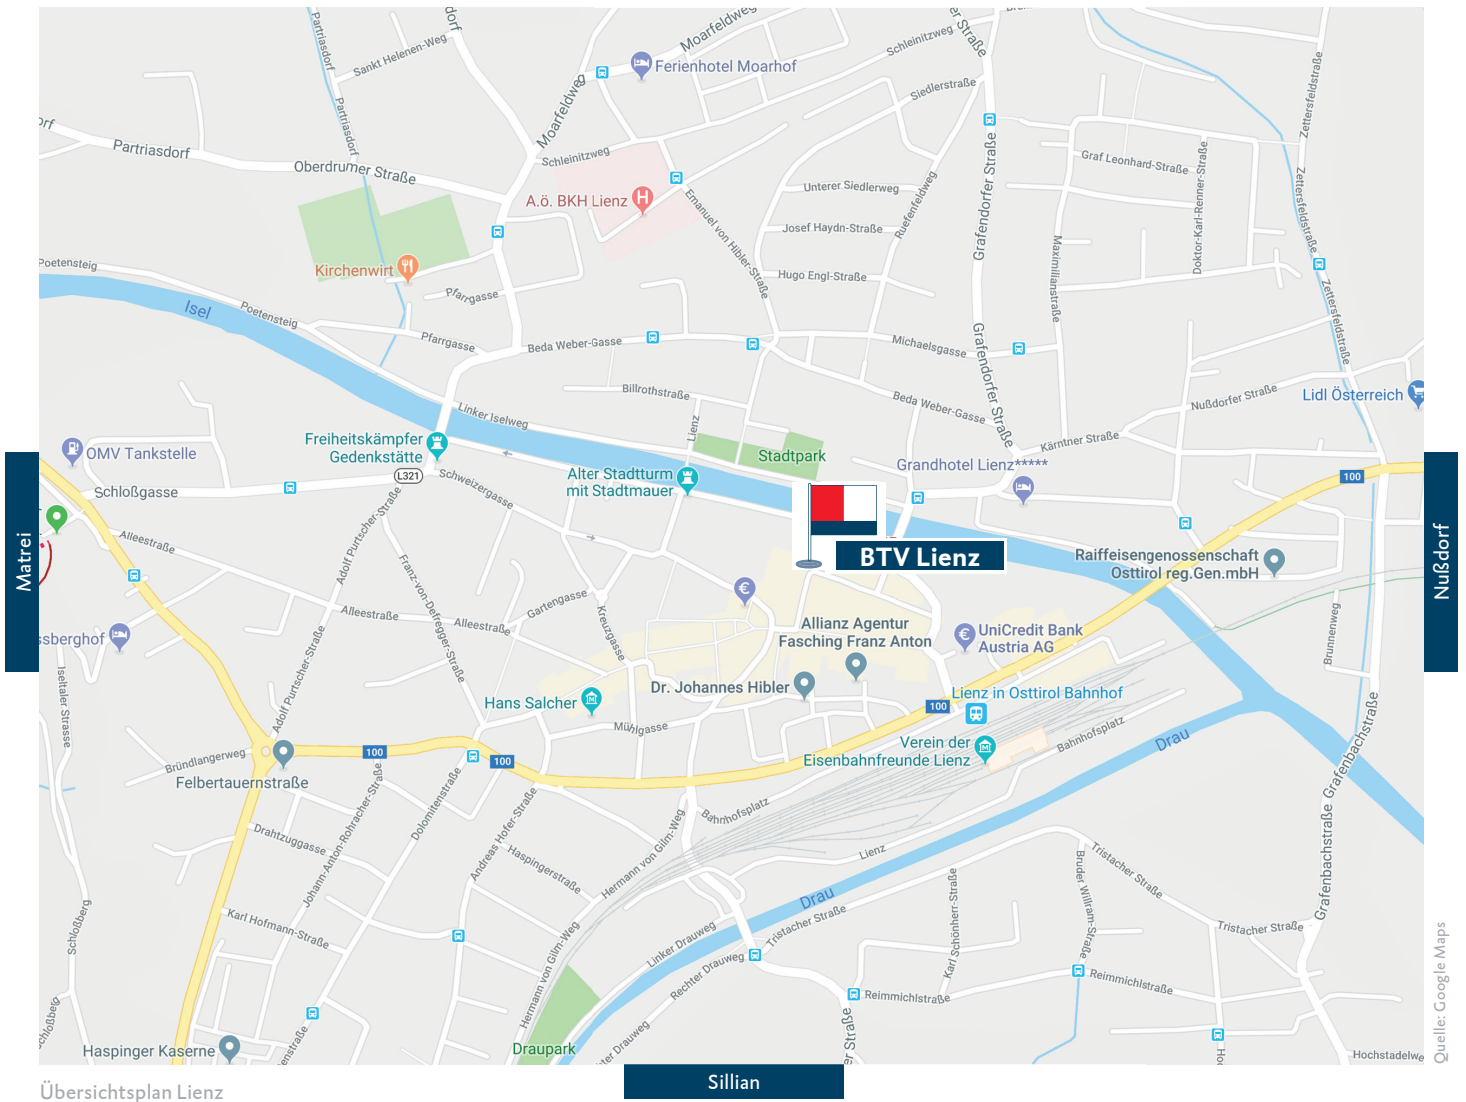

Anfahrtsbeschreibung

BTV Lienz

Adresse und Kontakt:

BTV Lienz
Südtiroler Platz 2, 9900 Lienz
T +43 505 333 – 0
E lienz@btv.at
www.btv.at

Öffnungszeiten:

Am Schalter: Montag – Freitag von 08.00 bis 12.30 Uhr.
Nach individueller Terminvereinbarung sind wir auch
sehr gerne außerhalb unserer Öffnungszeiten für Sie da.

Anfahrt – Pkw und Parken:

Von **Sillian** kommend der B100 bis zum Bahnhof folgen, beim Bozner Platz in die Antoniusgasse abbiegen und dieser bis zum Südtiroler Platz folgen.
Von **Matrei** kommend die B108 bei Ausfahrt Schlossgasse in Richtung Schweizergasse verlassen, in die Muchargasse abbiegen und weiter bis zum Südtiroler Platz.
Von **Kärnten** kommend der B100 folgen, auf die Kärntner Straße abbiegen und weiter bis zum Südtiroler Platz.

Parken: Parkplätze sind vorhanden.