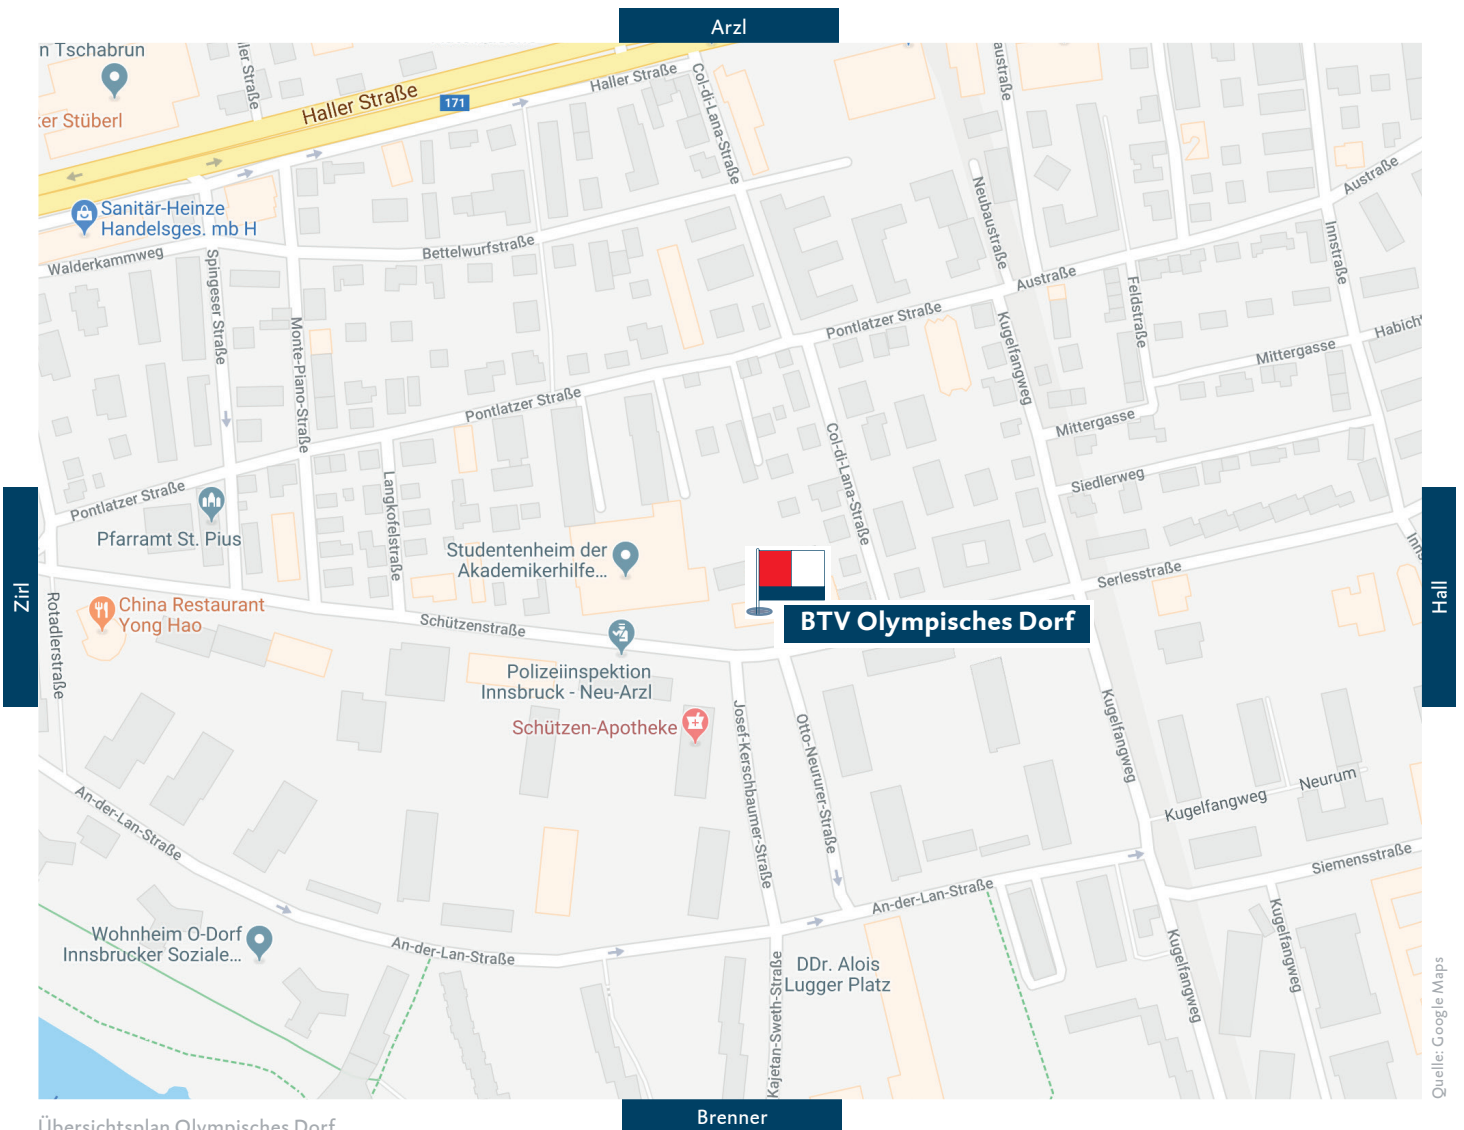

BTV Olympisches Dorf

Adresse und Kontakt:

BTV Olympisches Dorf
Schützenstraße 49, 6020 Innsbruck
T +43 505 333 – 0
E olympischesdorf@btv.at
www.btv.at

Öffnungszeiten:

Am Schalter: Montag – Freitag von 08.00 bis 12.30 Uhr.
Nach individueller Terminvereinbarung sind wir auch
sehr gerne außerhalb unserer Öffnungszeiten für Sie da.

Anfahrt – Pkw und Parken:

Von **Kufstein** kommend die A12 bei Hall-West verlassen, der B171 in Richtung Innsbruck folgen, auf die Siemensstraße abbiegen, an deren Ende nach rechts über den Kugelfangweg zur Schützenstraße.
Vom **Brenner** oder von **Telfs** kommend die A12 bei Innsbruck-Ost verlassen, weiter Richtung Olympisches Dorf zur Schützenstraße.
Parken: Parkplätze sind vorhanden.

Anfahrt – öffentlicher Nahverkehr:

In der Nähe befinden sich Haltestellen der IVB-Straßenbahnen Linie 2 und Linie 5.