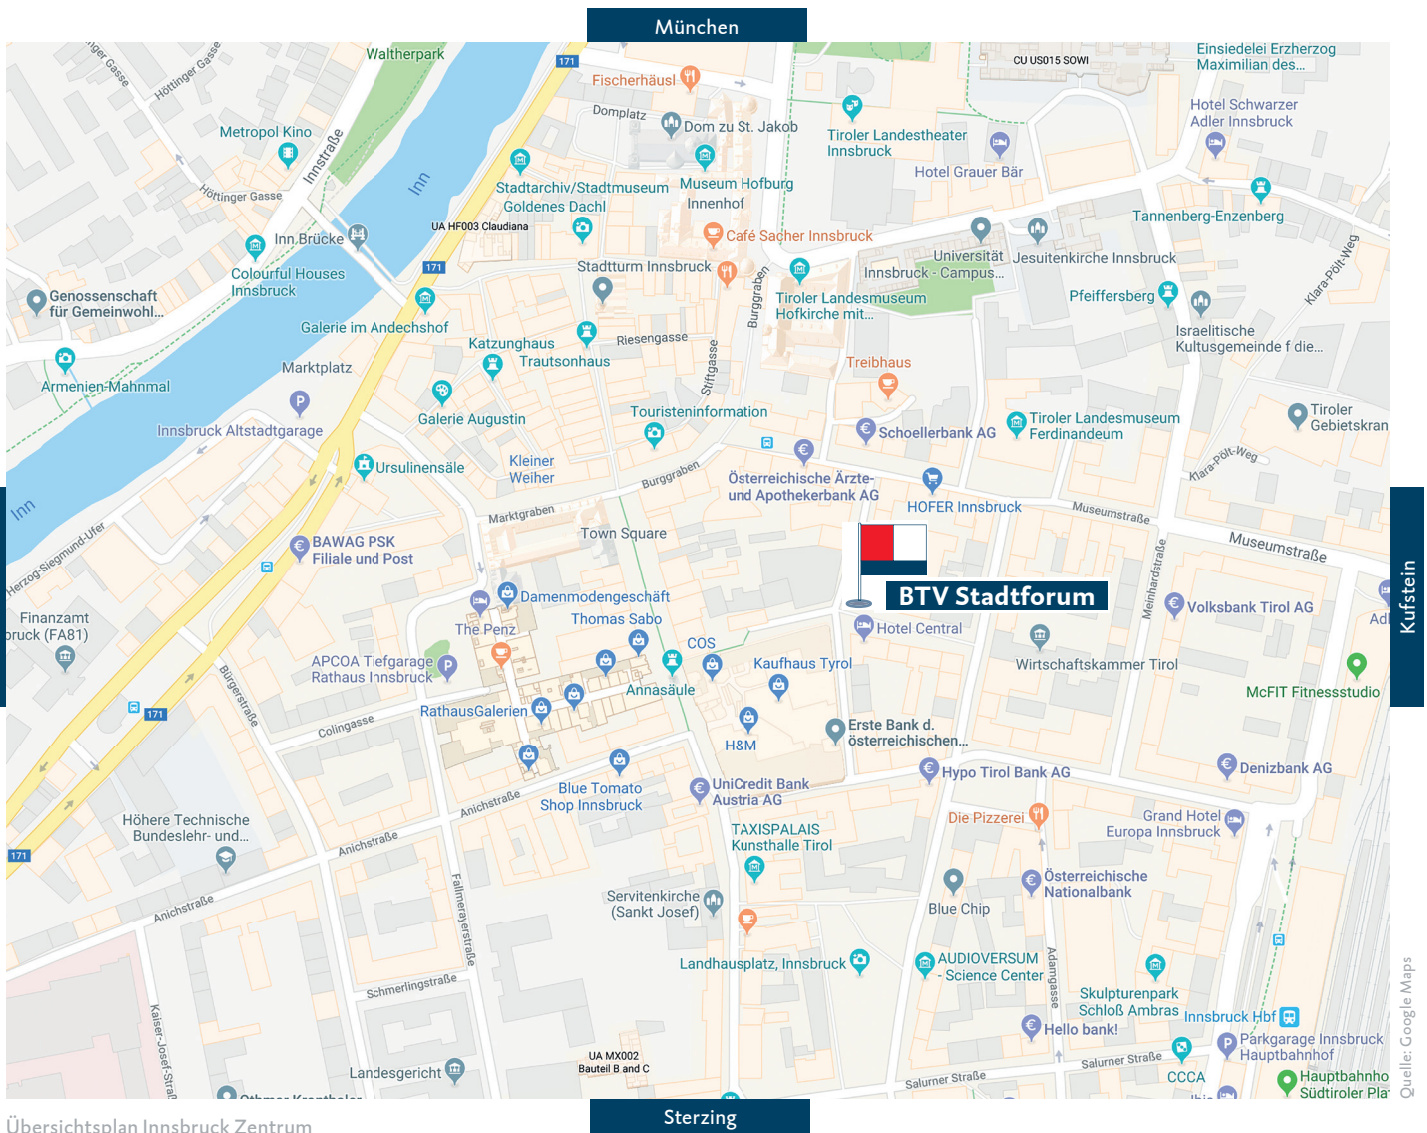

BTV Stadtforum

Adresse und Kontakt:

BTV Stadtforum
Stadtforum 1, 6020 Innsbruck
T +43 505 333 – 0
E filiale.stadtforum@btv.at
www.btv.at

Öffnungszeiten:

Nach individueller Terminvereinbarung sind wir sehr gerne persönlich für Sie da.

Anfahrt – Pkw und Parken:

Die A12 von **Imst** kommend bei der Ausfahrt Innsbruck-West und von **Kufstein** kommend bei der Ausfahrt Innsbruck-Mitte in Richtung Stadtmitte verlassen.

Die A13 von **Sterzing** kommend bei der Ausfahrt Innsbruck-Süd in Richtung Stadtmitte verlassen.

Parken: Parkplätze sind in der BTV Tiefgarage vorhanden.

Anfahrt – öffentlicher Nahverkehr:

In der Nähe befinden sich Haltestellen von Bus- und Straßenbahnlinien sowie der fußläufig entfernte Hauptbahnhof.