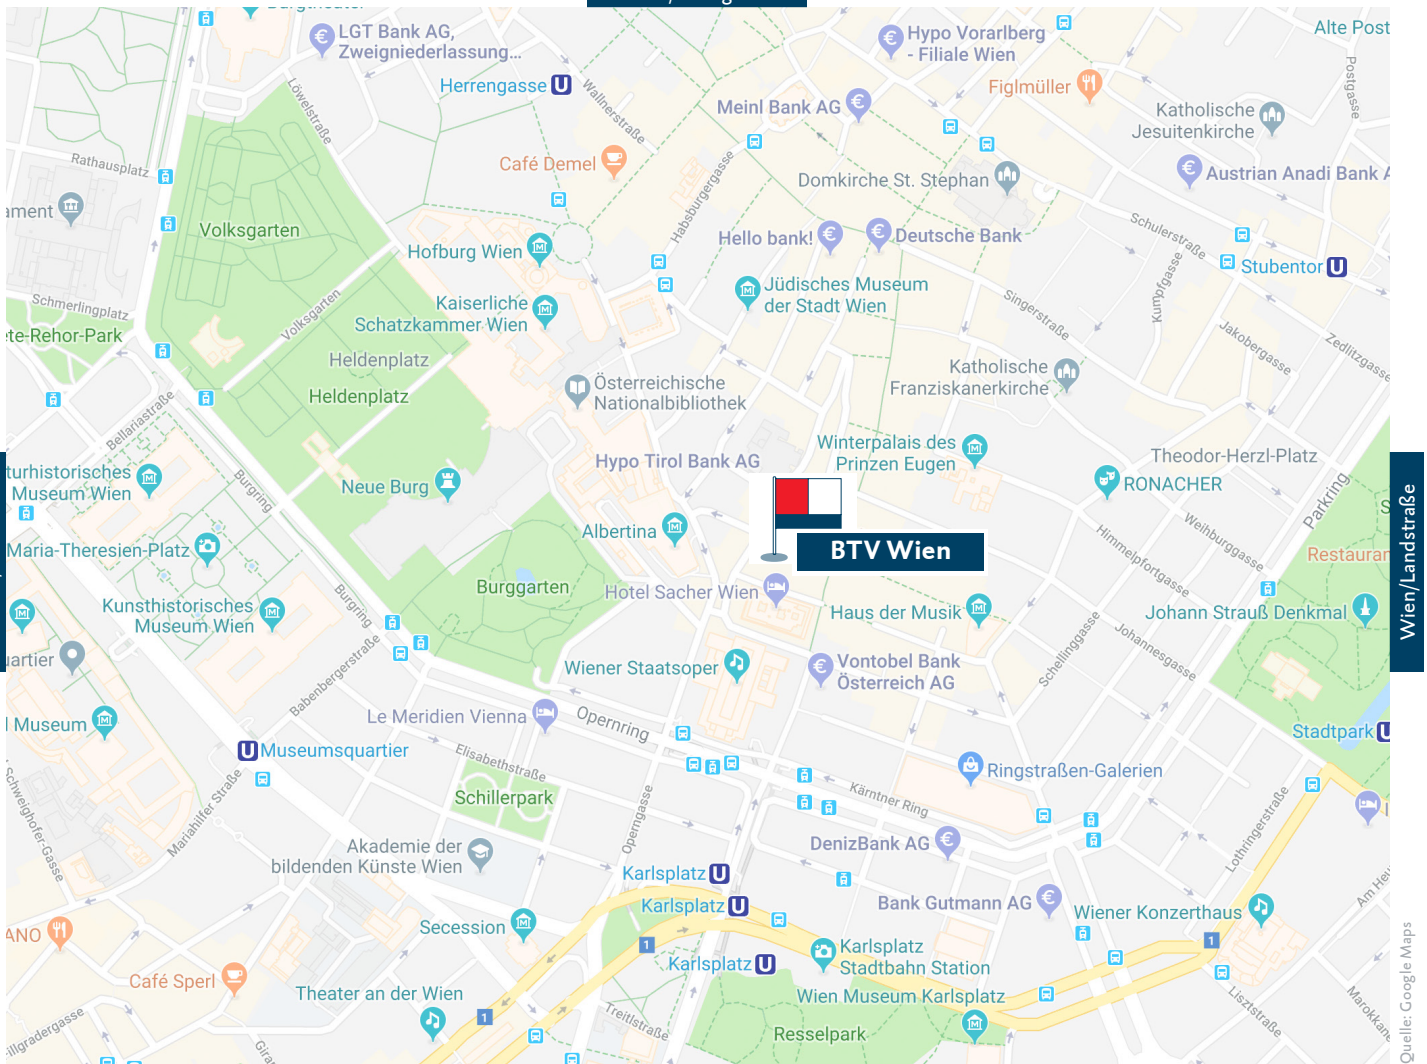

Anfahrtsbeschreibung

BTV Wien

Wien/Alsergrund

Übersichtsplan Wien

Wien/Wieden

Adresse und Kontakt:

BTV Wien
Tegetthoffstraße 7, 1010 Wien
T +43 505 333 – 8744
E wien@btv.at
www.btv.at

Öffnungszeiten:

Service-Bereich: Montag – Freitag von 09.00 bis 14.00 Uhr.
Nach individueller Terminvereinbarung sind wir auch sehr gerne außerhalb unserer Öffnungszeiten für Sie da.

Anfahrt – Pkw und Parken:

Aus Richtung **Salzburg** kommend der A1 oder von **Wiener Neustadt** kommend der A23 in Richtung Zentrum/Stadtmitte folgen.
Von **Schwechat** kommend der A4 oder von **Korneuburg** kommend der A22 in Richtung Zentrum/Stadtmitte folgen.
Parken: Parkplätze sind in umliegenden Tiefgaragen (Operngarage, Garage Opernringhof oder Kärntnerringgarage) vorhanden.

Anfahrt – öffentlicher Nahverkehr:

In der Nähe befinden sich Haltestellen von Straßenbahnen, U- und S-Bahnen sowie Bus-Linien. *)

*) U-Bahn: U1, U2, U3 und U4